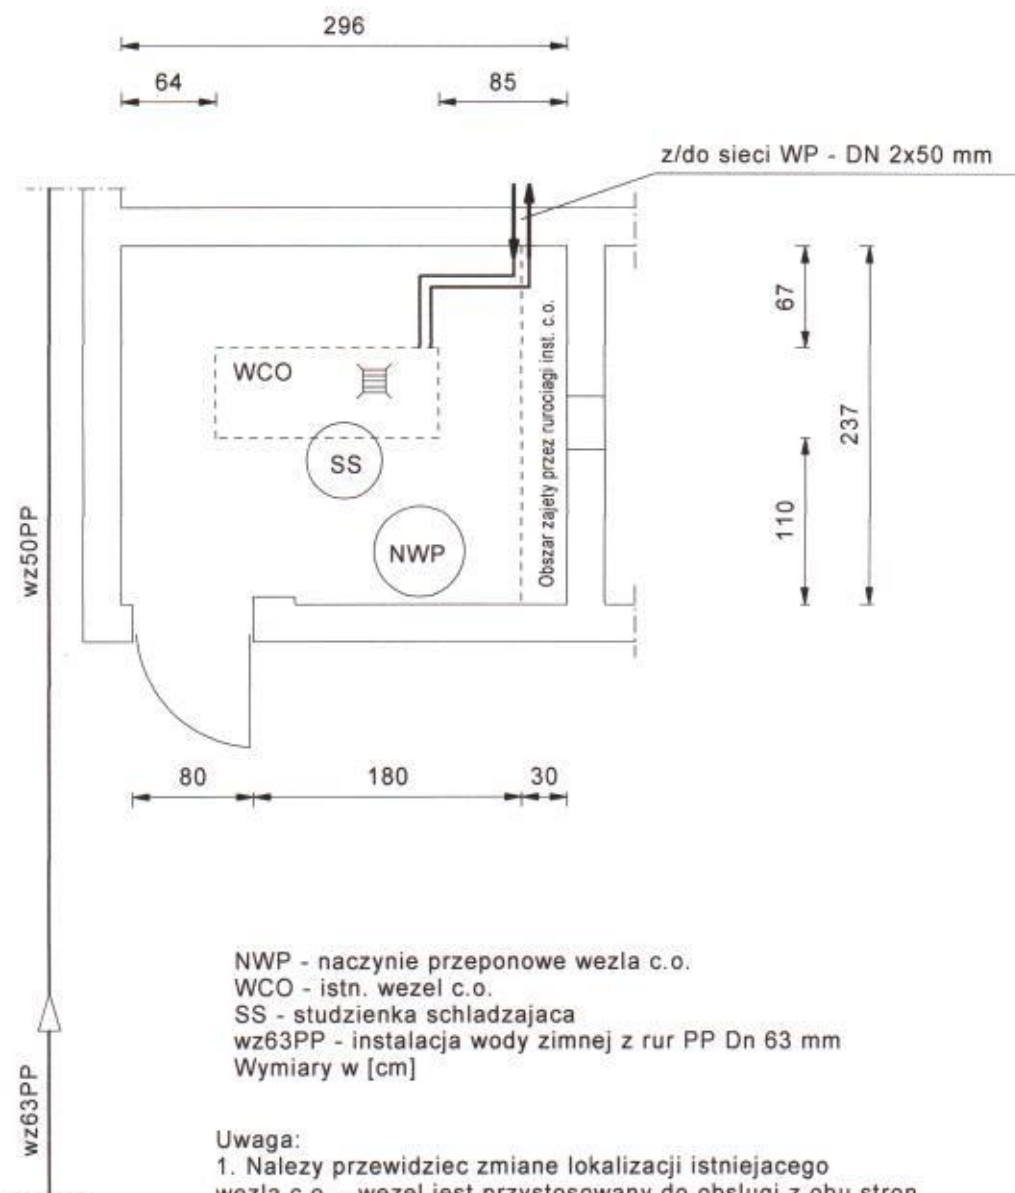

Zalacznik nr 1

WEZEL CIEPLNY W BUDYNKU UL. PARYSKA 233 W SKARZYSKU - KAMIENNEJ

Opracował:
J. Drygalak
06/2015
skala 1:50